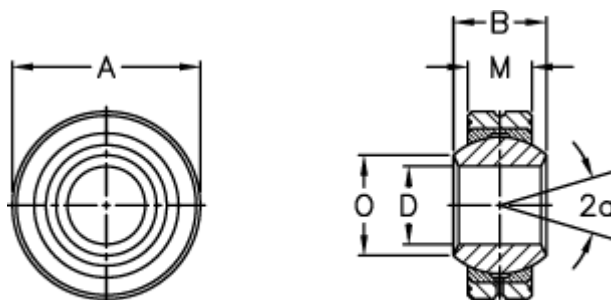

Varenummer: 03401040  
Beskrivelse: Fluro Ledleje GLXS 40

## Mål

Str. 3-4 uden smørerille

A	= 87	Tilladelige o/min = 290
a (grader)	= 16	Vægt = 1400
B	= 49	
D	= 40	
Dynamisk belastning C (kN)	= 116	
M	= 35	
O	= 44.2	
Statisk belastning C0 (kN)	= 693	